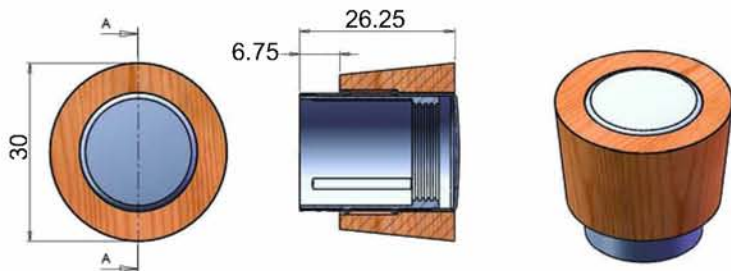

Art. nº / Item #
1500

Interior / Inner
FEA 15 for collar

Altura max. bomba / Max. pump height
25.40 mm.

Art. nº / Item #
1501

Interior / Inner
FEA 15 for collar

Altura max. bomba / Max. pump height
25.40 mm.