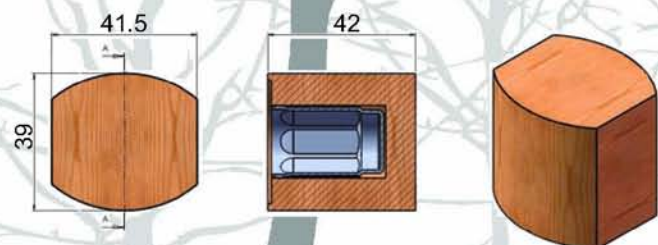

Art. nº / Item #
1561

Interior / Inner
FEA 15 for collar

Altura max. bomba / Max. pump height
30.00 mm.

Art. nº / Item #
1562

Interior / Inner
FEA 15 for collar

Altura max. bomba / Max. pump height
30.00 mm.