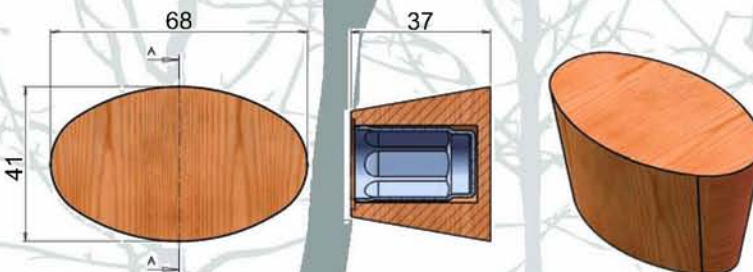

Art. nº / Item #
1541

Interior / Inner
FEA 15 for collar

Altura max. bomba / Max. pump height
30.00 mm.

Art. nº / Item #
1542

Interior / Inner
FEA 15 for collar

Altura max. bomba / Max. pump height
30.00 mm.