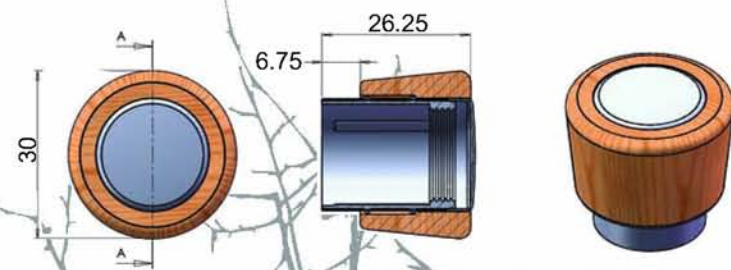

Art. nº / Item #
1500

Interior / Inner
FEA 15 for collar

Altura max. bomba / Max. pump height
25.40 mm.

Art. nº / Item #
1501

Interior / Inner
FEA 15 for collar

Altura max. bomba / Max. pump height
25.40 mm.