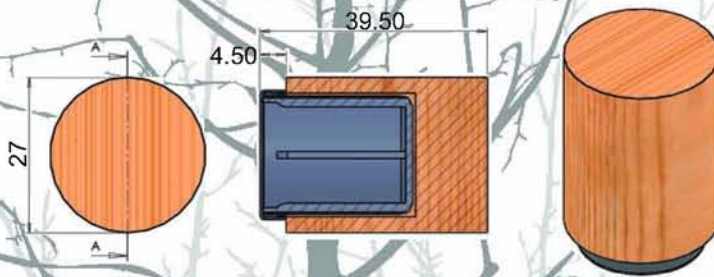

Art. nº / Item #
1520

Interior / Inner
FEA 15 for collar

Altura max. bomba / Max. pump height
24.50 mm.

Art. nº / Item #
1521

Interior / Inner
FEA 15 for collar

Altura max. bomba / Max. pump height
24.50 mm.