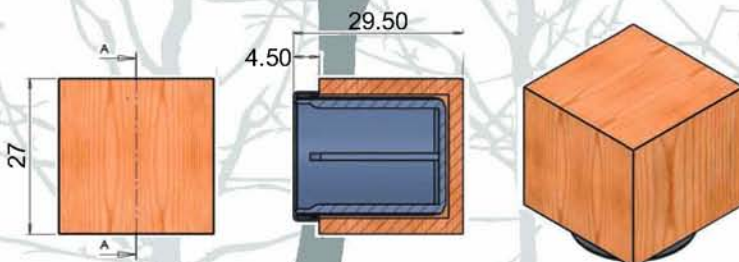

Art. nº / Item #
1523

Interior / Inner
FEA 15 for collar

Altura max. bomba / Max. pump height
24.50 mm.