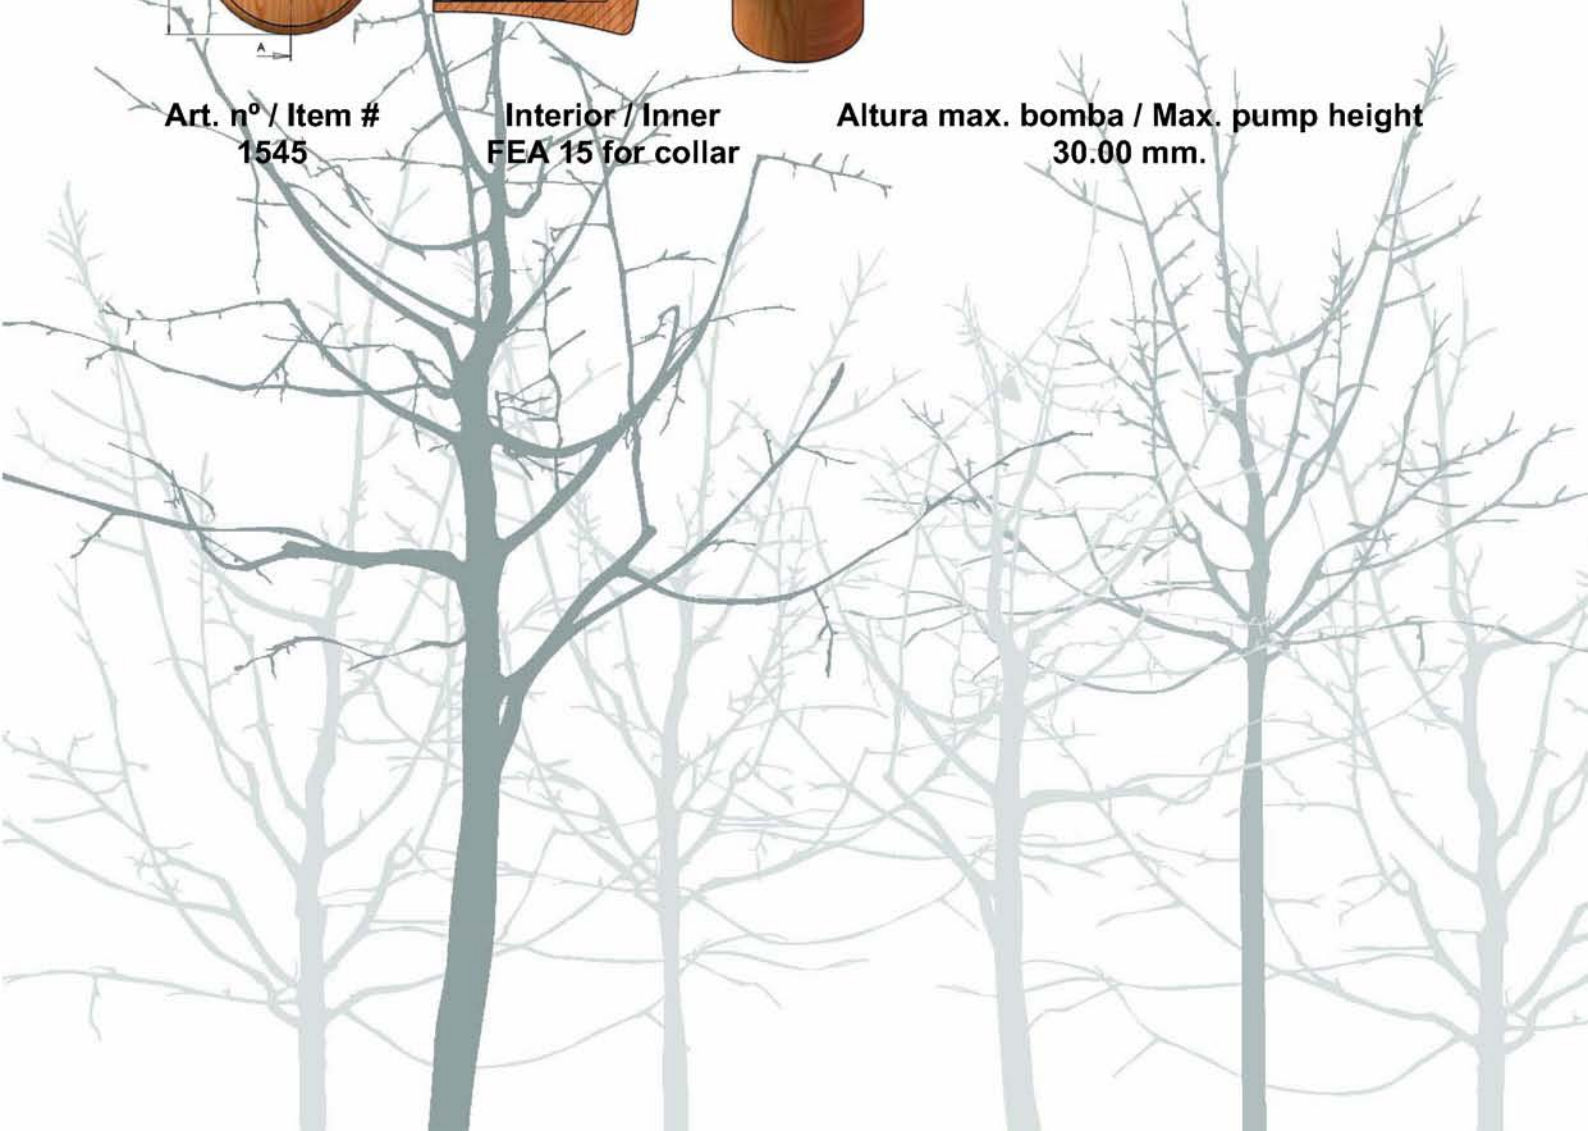

Art. nº / Item #
1544

Interior / Inner
FEA 15 for collar

Altura max. bomba / Max. pump height
30.00 mm.

Art. nº / Item #
1545

Interior / Inner
FEA 15 for collar

Altura max. bomba / Max. pump height
30.00 mm.