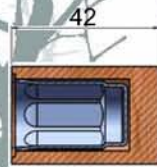

Art. nº / Item #
1564

Interior / Inner
FEA 15 for collar

Altura max. bomba / Max. pump height
30.00 mm.

Art. nº / Item #
1565

Interior / Inner
FEA 15 for collar

Altura max. bomba / Max. pump height
30.00 mm.