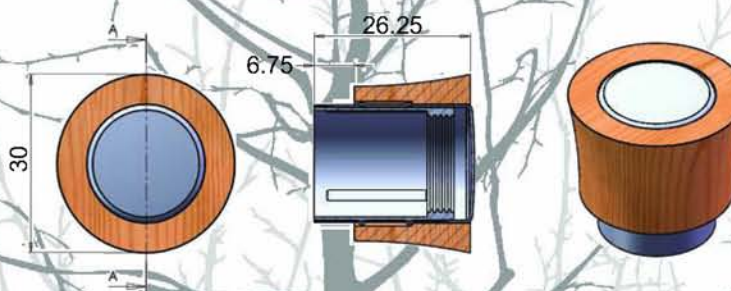

Art. nº / Item #
1500

Interior / Inner
FEA 15 for collar

Altura max. bomba / Max. pump height
25.40 mm.

Art. nº / Item #
1501

Interior / Inner
FEA 15 for collar

Altura max. bomba / Max. pump height
25.40 mm.