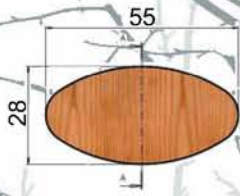

Art. nº / Item #
1564

Interior / Inner
FEA 15 for collar

Altura max. bomba / Max. pump height
30.00 mm.

Art. nº / Item #
1565

Interior / Inner
FEA 15 for collar

Altura max. bomba / Max. pump height
30.00 mm.