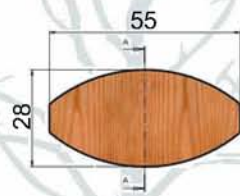

Art. nº / Item #
1567

Interior / Inner
FEA 15 for collar

Altura max. bomba / Max. pump height
30.00 mm.