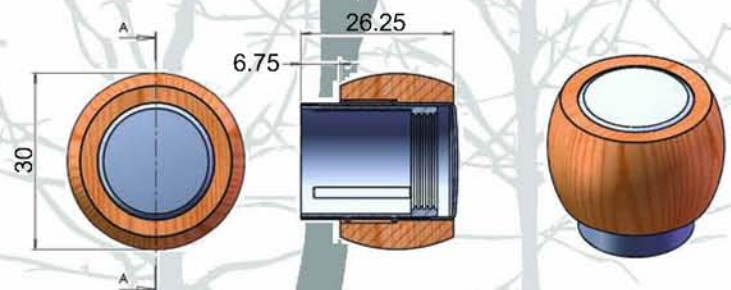

Art. nº / Item #
1503

Interior / Inner
FEA 15 for collar

Altura max. bomba / Max. pump height
25.40 mm.